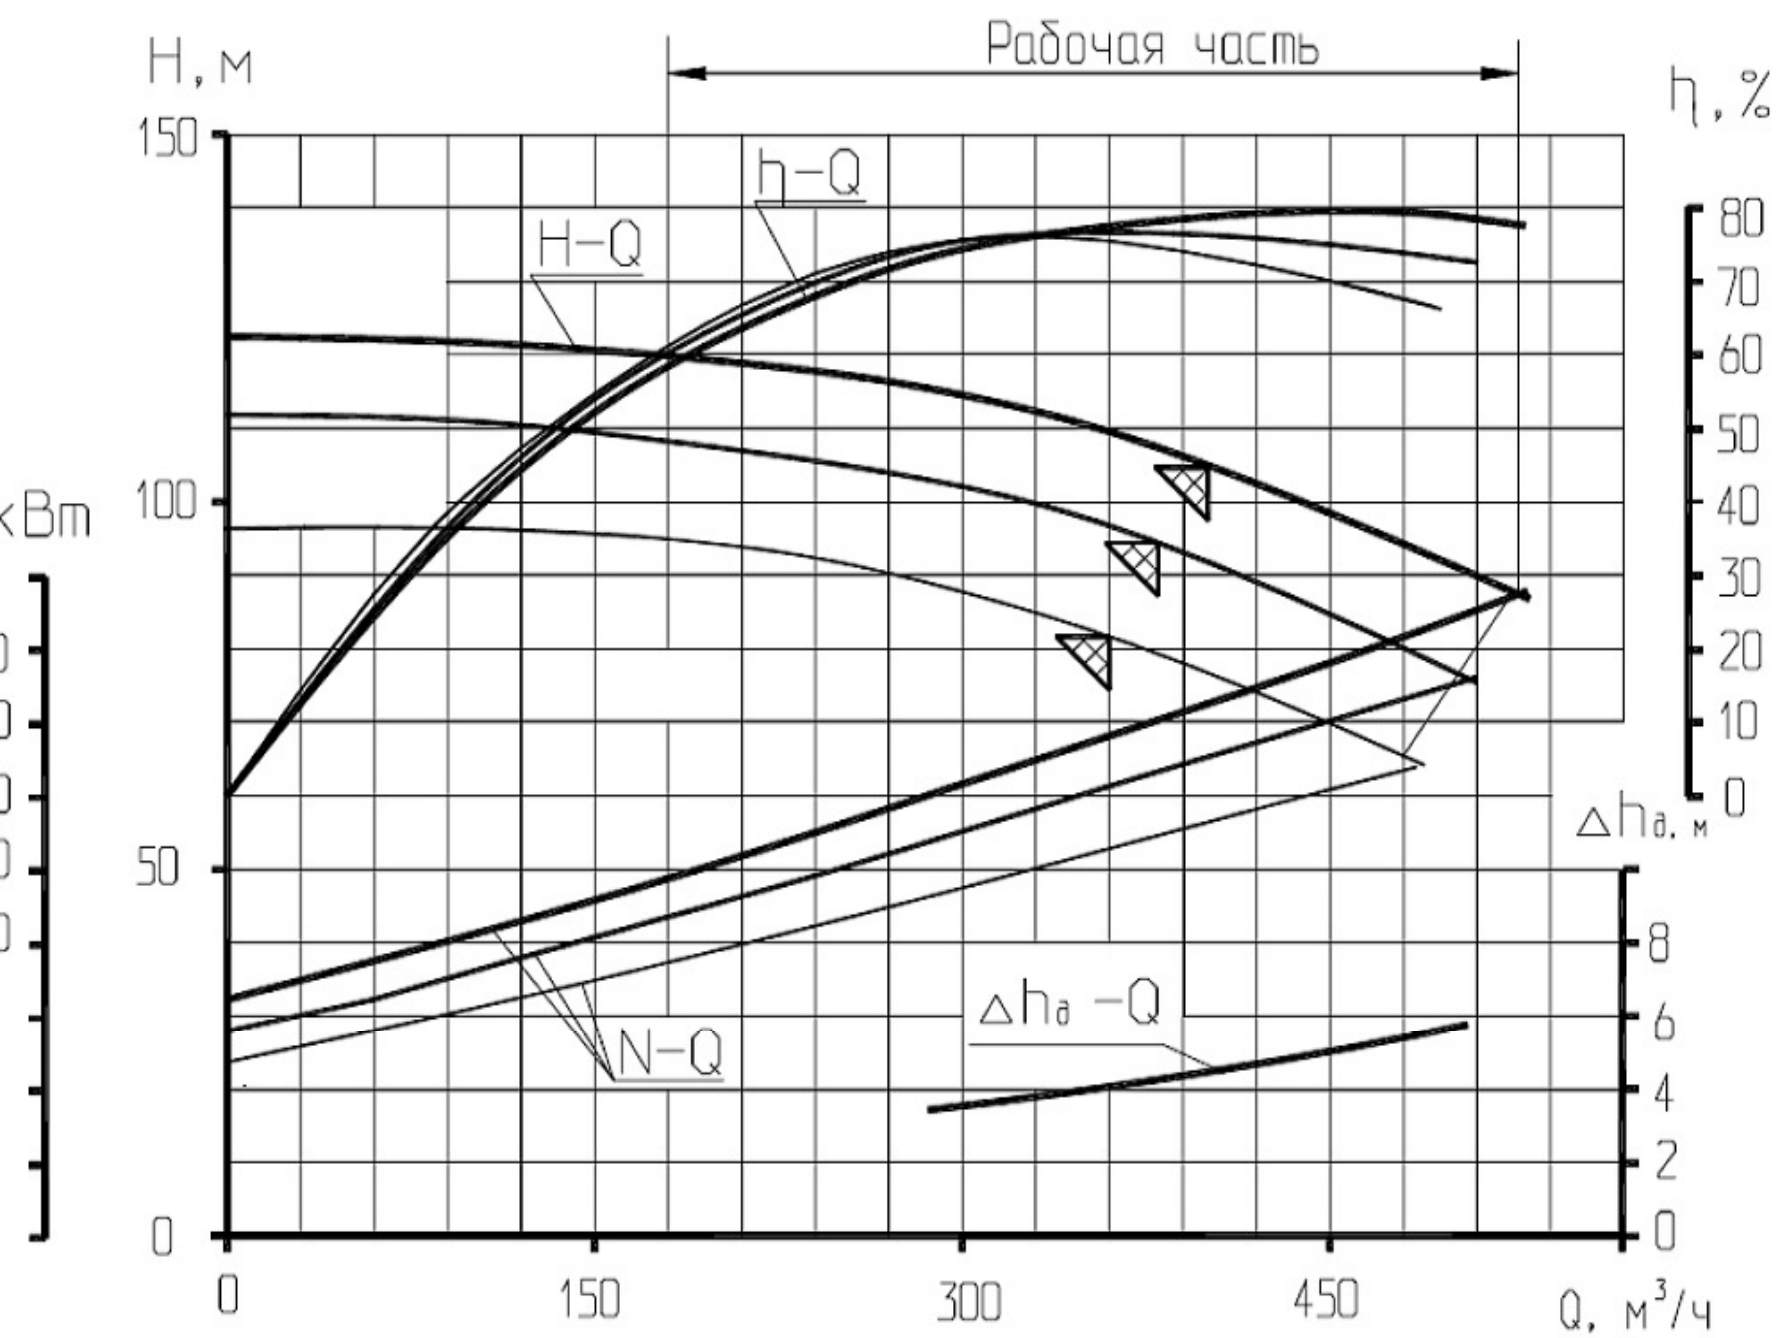

ЭТАЙ ГИДРОМАШ

Габаритный чертеж насоса

ЦН 400-105

$n=1450$ об/мин

$\rho=998$ кг/м³

Характеристики насоса ЦН400-105